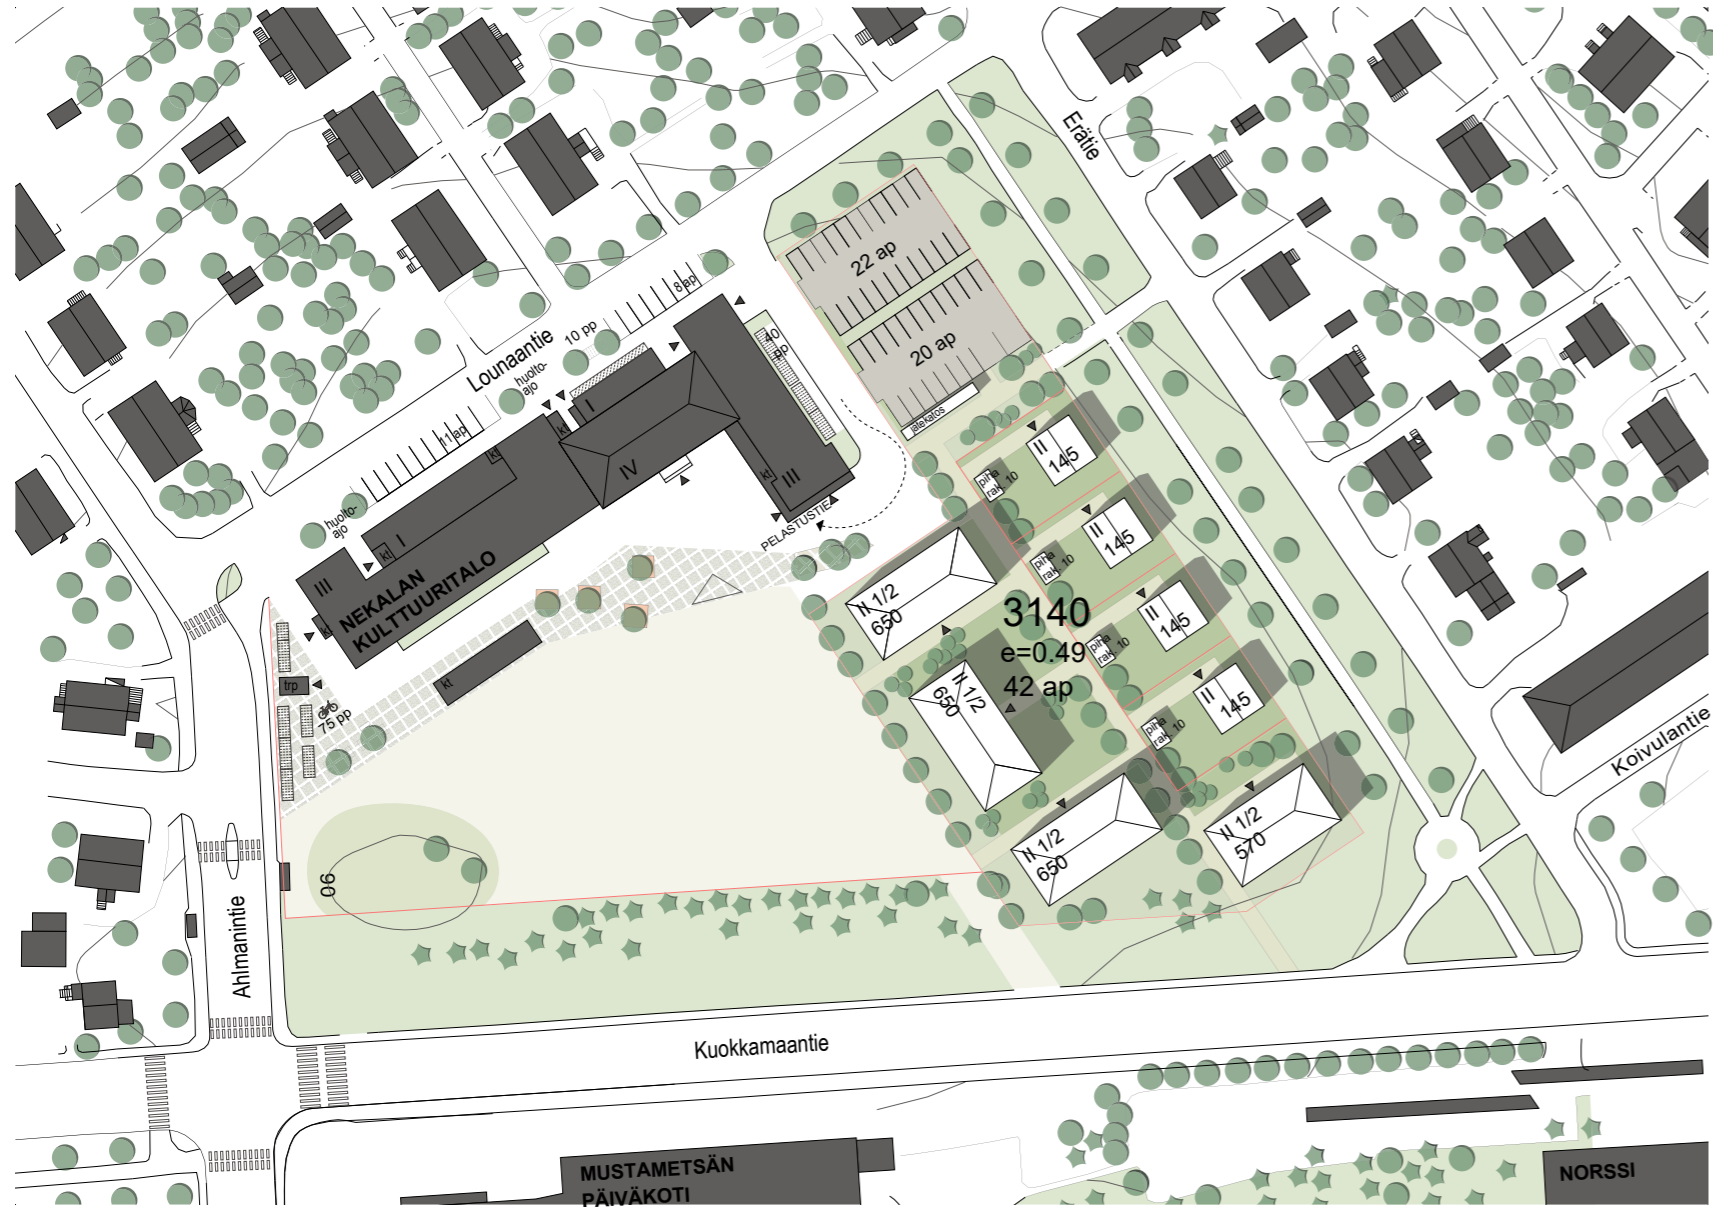

**NEKALAN KOULUN TONTTI**  
**VIITESUUNNITELMA 5.12.2023**

**Laajuustiedot:**  
**3140 k-m<sup>2</sup>**  
**e = 0.49**  
**42 ap**

NEKALAN KULTTUURITALO

MUSTAMETSÄN PÄIVÄKOTI

NORSSI

3140  
e=0.49  
42 ap

II 1/2  
650